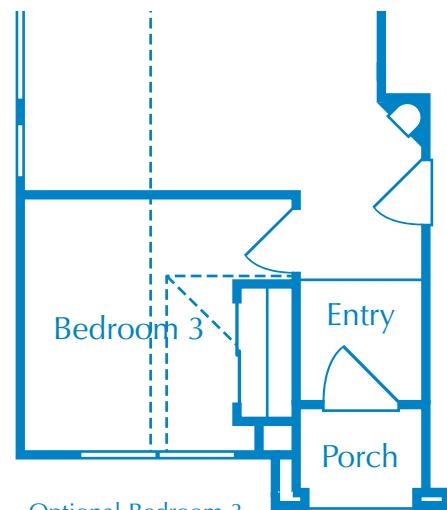

Neches

1088 Square Feet

Master Bath

Optional Shower Master Bath

Optional Shower Bath 2

Optional Study

Optional Bedroom 3

Neches

1088 Square Feet

Elevation A

Elevation B

Elevation C