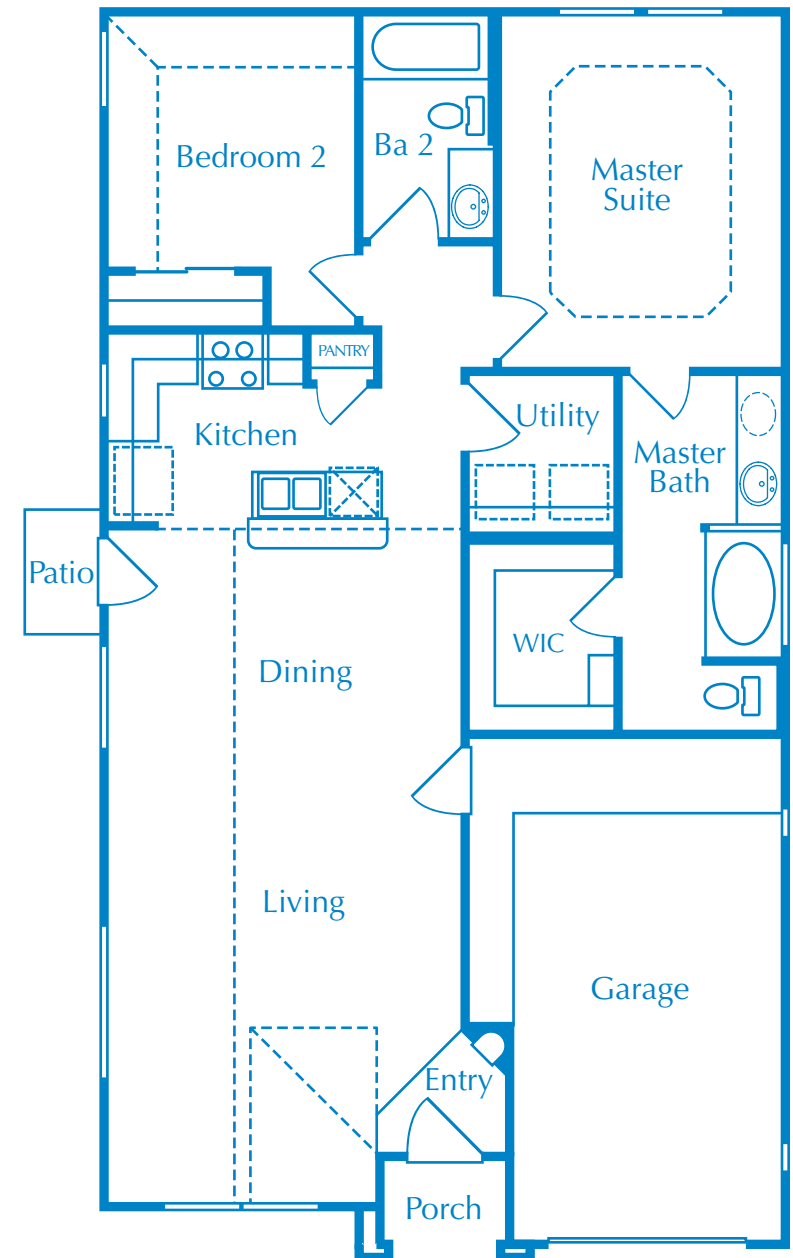

Neches

1088 Square Feet

Master Bath

Optional Shower Master Bath

Optional Shower Bath 2

Optional Study

Optional Bedroom 3

Neches

1088 Square Feet

Elevation A

Elevation B

Elevation C