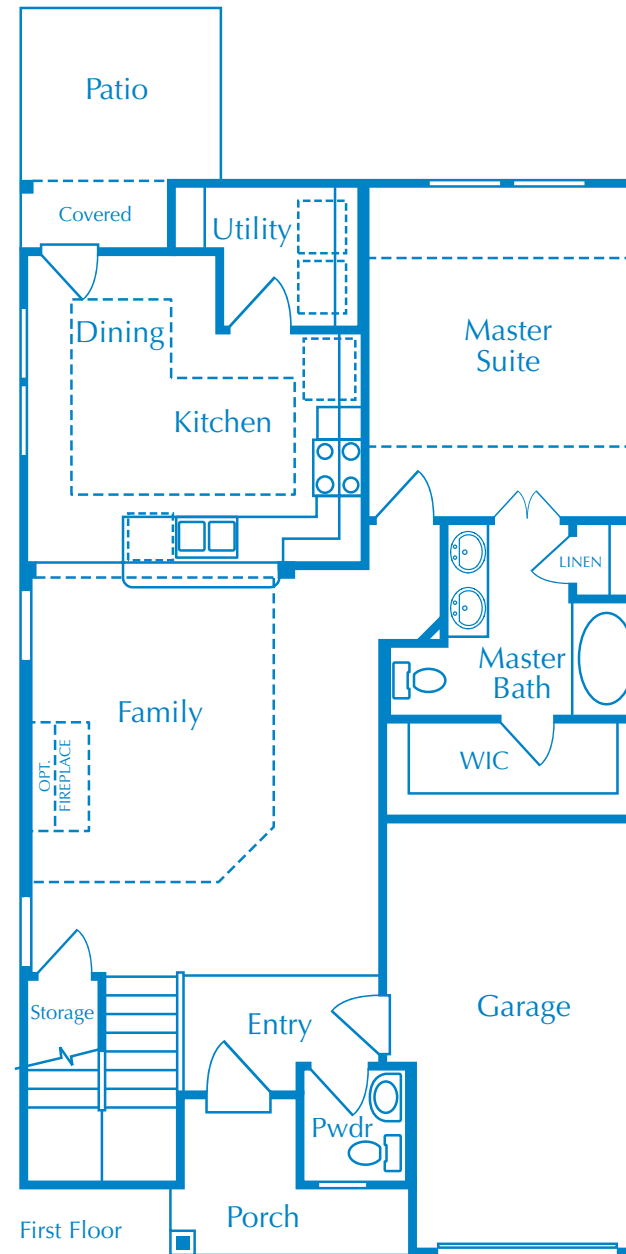

# The Nueces

1583 Square Feet

Optional Study

Optional Loft

Master Bath Option 1

Master Bath Option 2

First Floor

Second Floor