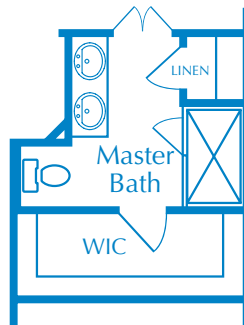

# The Nueces

1583 Square Feet

Optional Study

Optional Loft

Master Bath Option 1

Master Bath Option 2

First Floor

Second Floor