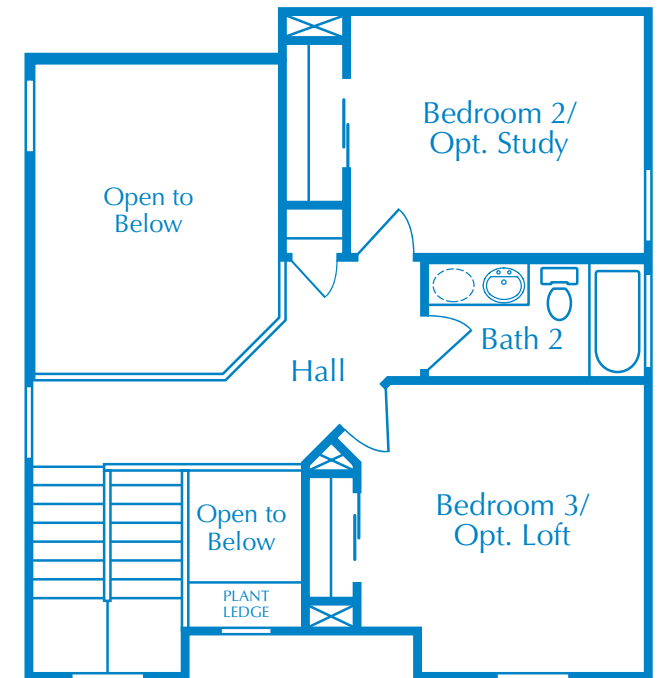

# The Nueces

1583 Square Feet

Optional Study

Optional Loft

Master Bath Option 1

Master Bath Option 2

First Floor

Second Floor