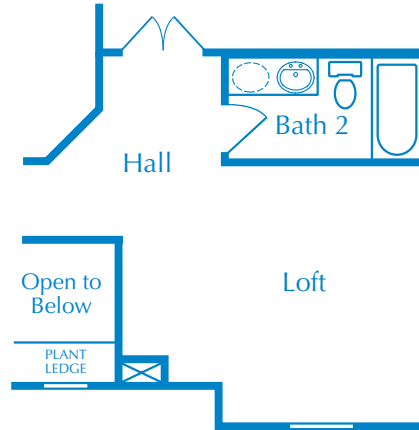

# The Nueces

1583 Square Feet

Optional Study

Optional Loft

Master Bath Option 1

Master Bath Option 2

First Floor

Second Floor